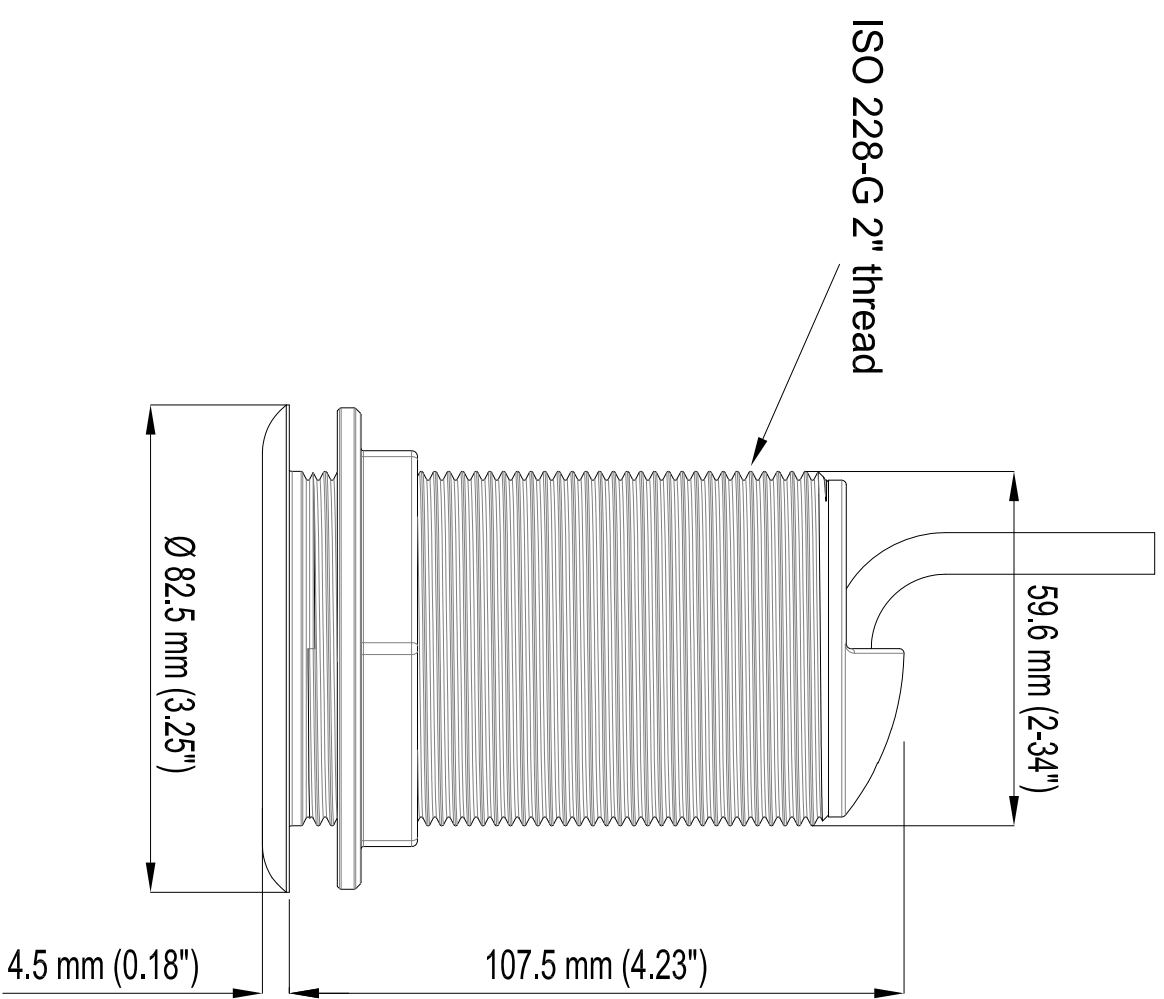

# ST70

62 mm (2.44") HOLE SIZE

# BT70

62 mm (2.44") HOLE SIZE